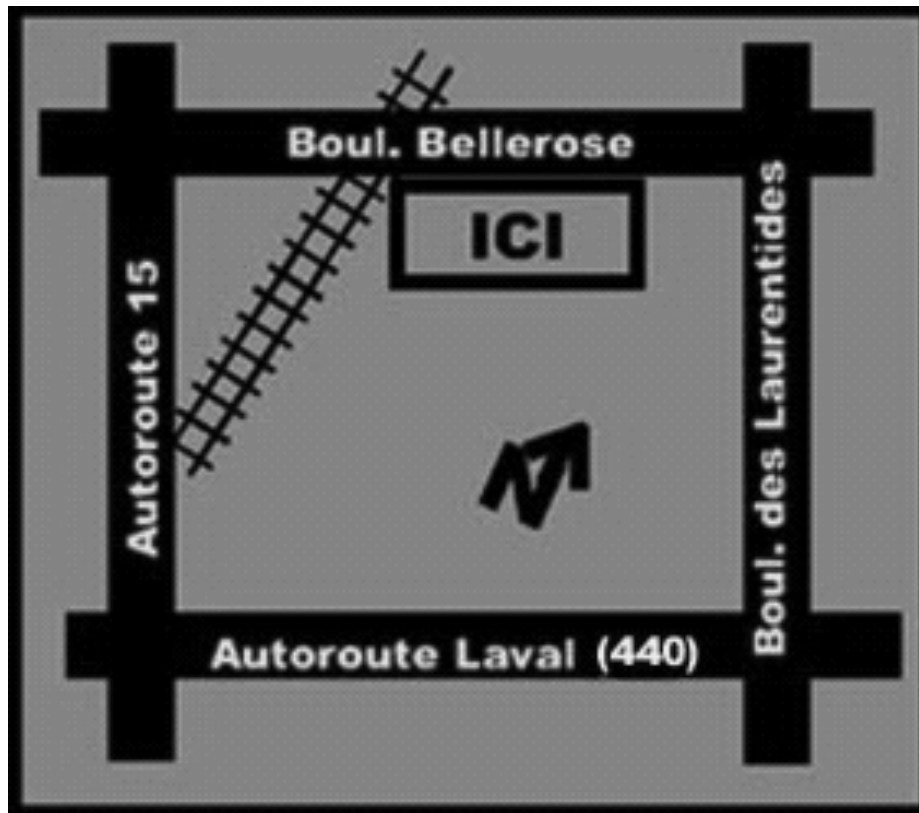

POUR TOUS CALCULS DE GRAVIER
MULTIPLIER TOTAL DE VRG PAR 1.3

DÉPÔT-BLOC INC.

130 BOUL. BELLEROSE OUEST

LAVAL, QUÉBEC

H7K 3B6

(450)668-PAVÉ

(450)668-7283

www.depotbloc.com