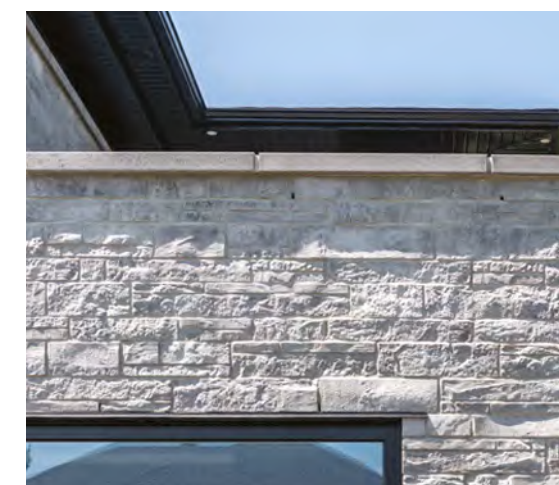

## Allège 30" Maçonnerie

Disponible en Anthracite, Gris et Blanc

6" X 3 9/16" X 30"  
153mm X 90mm X 762mm

4 rangs

8 unités par rang

32 unités par palette

1671 lbs