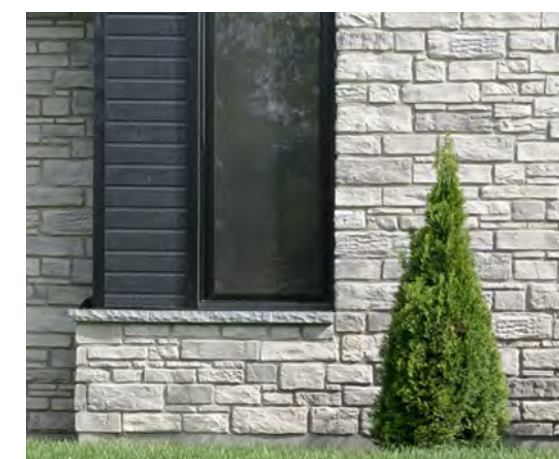

Clé de voute

Disponible en Charbon et Blanc

11" X 2 3/4" X 6" & 8"
279mm X 51mm X 152mm & 203mm

Interrupteur

Disponible en Charbon et Blanc

8" X 1 21/32" X 6"
203mm x 42mm x 152mm