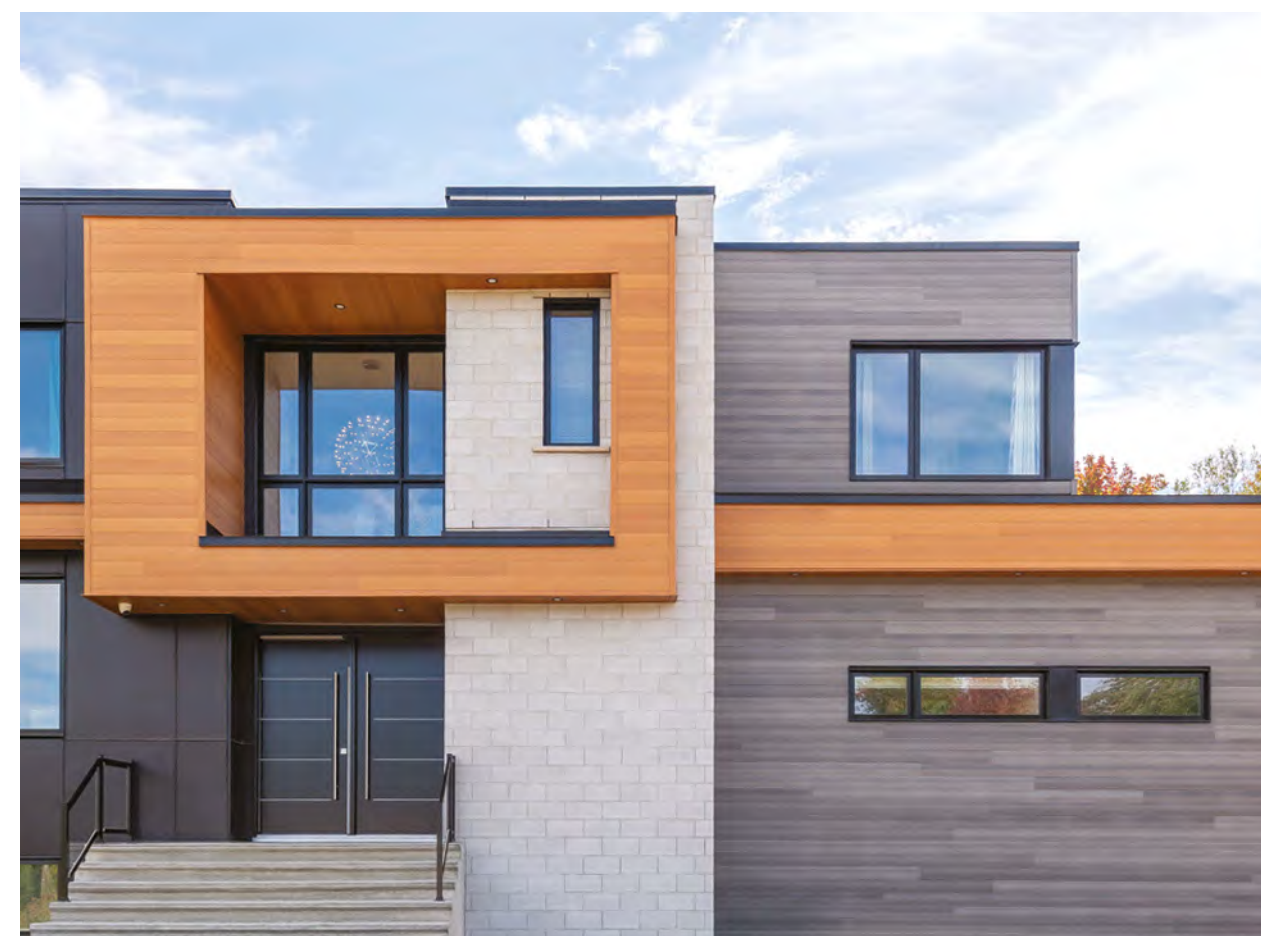

Accent distingué

Optez pour un revêtement d'aluminium Rialux pour créer des accents esthétiques et distingués. La combinaison des produits Rialux et Rinox est parfaite pour une pergola, un pool-house ou un cabanon. De plus, c'est une solution idéale pour rehausser une douche extérieure, car les panneaux d'aluminium ne rouillent pas.